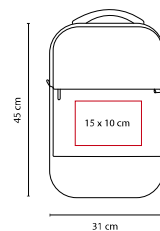

MOCHILA AUNAT

MATERIAL: Poliéster
 MEDIDA: 28 x 39 cm
 ÁREA DE IMPRESIÓN: 11 x 11 cm
 TÉCNICA DE IMPRESIÓN: Bordado / Serigrafía
 COLORES: A/N/R

R

N

A

Bolsa principal y frontal.

SIN 490

MOCHILA CAURA

MATERIAL: Poliéster
 MEDIDA: 31 x 41 x 11 cm
 ÁREA DE IMPRESIÓN: 12 x 18 cm
 TÉCNICA DE IMPRESIÓN: Bordado / Serigrafía
 COLORES: A/N/O/R/V

V

R

A

N

O

Bolsa frontal intermedia y principal. 2 Bolsas laterales de red.

tossh

SIN 189

MOCHILA IPORA

MATERIAL: Poliéster

MEDIDA: 31 x 45 x 9.5 cm

ÁREA DE IMPRESIÓN: 15 x 10 cm

TÉCNICA DE IMPRESIÓN: Bordado / Serigrafía

COLORES: Gris

MEDIDA: 31 x 42 x 9 cm

ÁREA DE IMPRESIÓN: 14 x 14 cm

TÉCNICA DE IMPRESIÓN: Bordado / Serigrafía

COLORES: Negro

Mochila antirrobo. Bolsa principal con cierre oculto. Incluye compartimento para laptop y dos bolsas internas.