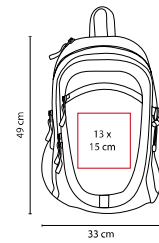

SIN 010

MOCHILA VICTORY

MATERIAL: Poliéster

MEDIDA: 32 x 46 x 13.5 cm

ÁREA DE IMPRESIÓN: 9 x 6 cm

TÉCNICA DE IMPRESIÓN: Bordado / Serigrafía

COLORES: A/R

Vive
Publicidad

R

A

N

Bolsa frontal y principal.

SIN 092

MOCHILA **SPRINGBOK**

MATERIAL: Poliéster

MEDIDA: 29 x 38 x 13 cm

ÁREA DE IMPRESIÓN: 13 x 22 cm

TÉCNICA DE IMPRESIÓN: Bordado / Serigrafía

COLORES: A/P/R/V

V

A

R

P

Bolsa principal. Bolsas laterales, una con cierre y una con red.

to^{ssh}

SIN 903

MOCHILA ADVENTURE

MATERIAL: Poliéster

MEDIDA: 33 x 49 x 18,5 cm

ÁREA DE IMPRESIÓN: 13 x 15 cm

TÉCNICA DE IMPRESIÓN: Bordado / Serigrafía

COLORES: A/O/R/V