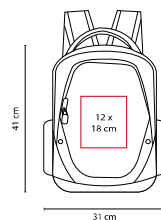

to^{ssh}

SIN 903

MOCHILA ADVENTURE

MATERIAL: Poliéster

MEDIDA: 33 x 49 x 18,5 cm

ÁREA DE IMPRESIÓN: 13 x 15 cm

TÉCNICA DE IMPRESIÓN: Bordado / Serigrafía

COLORES: A/O/R/V

MOCHILA AUNAT

MATERIAL: Poliéster
 MEDIDA: 28 x 39 cm
 ÁREA DE IMPRESIÓN: 11 x 11 cm
 TÉCNICA DE IMPRESIÓN: Bordado / Serigrafía
 COLORES: A/N/R

R

N

A

Bolsa principal y frontal.

SIN 490

MOCHILA CAURA

MATERIAL: Poliéster
 MEDIDA: 31 x 41 x 11 cm
 ÁREA DE IMPRESIÓN: 12 x 18 cm
 TÉCNICA DE IMPRESIÓN: Bordado / Serigrafía
 COLORES: A/N/O/R/V

V

R

A

N

O

Bolsa frontal intermedia y principal. 2 Bolsas laterales de red.

tossh

SIN 189

MOCHILA IPORA

MATERIAL: Poliéster

MEDIDA: 31 x 45 x 9.5 cm

ÁREA DE IMPRESIÓN: 15 x 10 cm

TÉCNICA DE IMPRESIÓN: Bordado / Serigrafía

COLORES: Gris