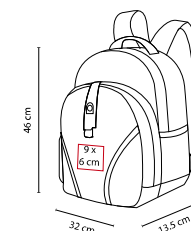

SIN 060

MOCHILA ANTARA

MATERIAL: Poliéster
 MEDIDA: 38 x 42 x 18 cm
 ÁREA DE IMPRESIÓN: 10 x 14 cm
 TÉCNICA DE IMPRESIÓN: Bordado / Serigrafía
 COLORES: A/O/R/S/V

A

R

S

O

V

Aditamento especial para audífonos. Bolsa para celular.

SIN 120

MOCHILA MAURITANIA

MATERIAL: Poliéster

MEDIDA: 33 x 39 x 13 cm

ÁREA DE IMPRESIÓN: 10 x 16 cm

TÉCNICA DE IMPRESIÓN: Bordado / Serigrafía

COLORES: A/N/R

A

R

N

Bolsa frontal y bolsa lateral de red.

TEXTILES / MOCHILAS

R

A

to^{ssh}

SIN 010

MOCHILA VICTORY

MATERIAL: Poliéster

MEDIDA: 32 x 46 x 13.5 cm

ÁREA DE IMPRESIÓN: 9 x 6 cm

TÉCNICA DE IMPRESIÓN: Bordado / Serigrafía

COLORES: A/R

Vive
Publicidad