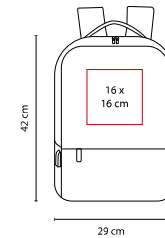

tossh

SIN 189

MOCHILA IPORA

MATERIAL: Poliéster

MEDIDA: 31 x 45 x 9.5 cm

ÁREA DE IMPRESIÓN: 15 x 10 cm

TÉCNICA DE IMPRESIÓN: Bordado / Serigrafía

COLORES: Gris

MEDIDA: 31 x 42 x 9 cm

ÁREA DE IMPRESIÓN: 14 x 14 cm

TÉCNICA DE IMPRESIÓN: Bordado / Serigrafía

COLORES: Negro

Mochila antirrobo. Bolsa principal con cierre oculto. Incluye compartimento para laptop y dos bolsas internas.

00Y0SE.07UW5YIJUS7WUE0YIJUGGUESYIJUMAESIEIJUIJESMUESSTFWFWYCYM

Vive
Publicidad

www.vivepublicidad.com

tossh

SIN 070

MOCHILA **MONTANA**

MATERIAL: Poliéster
 MEDIDA: 33 x 41 x 11 cm
 ÁREA DE IMPRESIÓN: 13 x 13 cm
 TÉCNICA DE IMPRESIÓN: Bordado / Serigrafía
 COLORES: Café

Incluye espacio frontal para laptop y con compartimento interno. Bolsa intermedia con organizador. Incluye 4 compartimentos.

TEXTILES / MOCHILAS

tossh

SIN 415

MOCHILA **SISAK**

MATERIAL: Poliéster
 MEDIDA: 29 x 42 x 11.5 cm
 ÁREA DE IMPRESIÓN: 16 x 16 cm
 TÉCNICA DE IMPRESIÓN: Bordado / Serigrafía
 COLORES: Gris