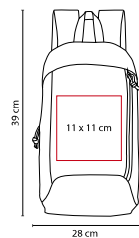

ÁREA DE IMPRESIÓN: 13 x 22 cm

TÉCNICA DE IMPRESIÓN: Bordado / Serigrafía

COLORES: A/P/R/V

V

A

R

P

Bolsa principal. Bolsas laterales, una con cierre y una con red.

to^{ssh}

SIN 903

MOCHILA ADVENTURE

MATERIAL: Poliéster

MEDIDA: 33 x 49 x 18,5 cm

ÁREA DE IMPRESIÓN: 13 x 15 cm

TÉCNICA DE IMPRESIÓN: Bordado / Serigrafía

COLORES: A/O/R/V

MOCHILA AUNAT

MATERIAL: Poliéster
 MEDIDA: 28 x 39 cm
 ÁREA DE IMPRESIÓN: 11 x 11 cm
 TÉCNICA DE IMPRESIÓN: Bordado / Serigrafía
 COLORES: A/N/R

R

N

A

Bolsa principal y frontal.

SIN 490

MOCHILA CAURA

MATERIAL: Poliéster
 MEDIDA: 31 x 41 x 11 cm
 ÁREA DE IMPRESIÓN: 12 x 18 cm
 TÉCNICA DE IMPRESIÓN: Bordado / Serigrafía
 COLORES: A/N/O/R/V

V

R

A

N

O

Bolsa frontal intermedia y principal. 2 Bolsas laterales de red.