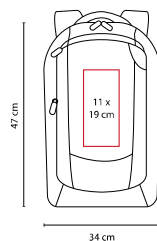

Bolsa frontal con organizador con 6 compartimentos, bolsa principal con espacio para laptop, tablet, bolígrafos y documentos.

www.vivepublicidad.com

Vive Publicidad