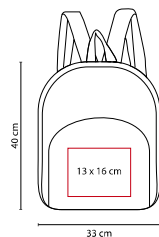

SIN 010

MOCHILA VICTORY

MATERIAL: Poliéster

MEDIDA: 32 x 46 x 13.5 cm

ÁREA DE IMPRESIÓN: 9 x 6 cm

TÉCNICA DE IMPRESIÓN: Bordado / Serigrafía

COLORES: A/R

Vive
Publicidad

www.vivepublicidad.com

SIN 026

MOCHILA **ACCENT**

MATERIAL: Poliéster

MEDIDA: 33 x 40 x 10 cm

ÁREA DE IMPRESIÓN: 13 x 16 cm

TÉCNICA DE IMPRESIÓN: Bordado / Serigrafía

COLORES: A/N/R

R

A

N

Bolsa frontal y principal.

SIN 092

MOCHILA **SPRINGBOK**

MATERIAL: Poliéster

MEDIDA: 29 x 38 x 13 cm

to^{ssh}

SIN 903

MOCHILA ADVENTURE

MATERIAL: Poliéster

MEDIDA: 33 x 49 x 18,5 cm

ÁREA DE IMPRESIÓN: 13 x 15 cm

TÉCNICA DE IMPRESIÓN: Bordado / Serigrafía

COLORES: A/O/R/V