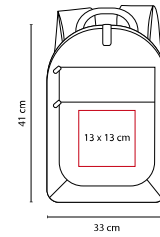

tossh

SIN 070

MOCHILA **MONTANA**

MATERIAL: Poliéster
MEDIDA: 33 x 41 x 11 cm
ÁREA DE IMPRESIÓN: 13 x 13 cm
TÉCNICA DE IMPRESIÓN: Bordado / Serigrafía
COLORES: Café