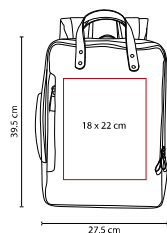

MEDIDA: 31 x 42 x 9 cm

ÁREA DE IMPRESIÓN: 14 x 14 cm

TÉCNICA DE IMPRESIÓN: Bordado / Serigrafía

COLORES: Negro

Mochila antirrobo. Bolsa principal con cierre oculto. Incluye compartimento para laptop y dos bolsas internas.

00Y0SE.07UW5YIJUS7WUE0YIJUGGUESYIJUMAESIEIJUIJESMUESSTFWFWYCYM

Vive
Publicidad

www.vivepublicidad.com

tossh

SIN 070

MOCHILA **MONTANA**

MATERIAL: Poliéster
 MEDIDA: 33 x 41 x 11 cm
 ÁREA DE IMPRESIÓN: 13 x 13 cm
 TÉCNICA DE IMPRESIÓN: Bordado / Serigrafía
 COLORES: Café

Incluye espacio frontal para laptop y con compartimento interno. Bolsa intermedia con organizador. Incluye 4 compartimentos.

TEXTILES / MOCHILAS

tossh

SIN 415

MOCHILA **SISAK**

MATERIAL: Poliéster
 MEDIDA: 29 x 42 x 11.5 cm
 ÁREA DE IMPRESIÓN: 16 x 16 cm
 TÉCNICA DE IMPRESIÓN: Bordado / Serigrafía
 COLORES: Gris

MEDIDA: 27.5 x 39.5 x 10 cm

ÁREA DE IMPRESIÓN: 18 x 22 cm

TÉCNICA DE IMPRESIÓN: Bordado / Serigrafía

COLORES: Café

Mochila portafolio. Bolsa principal y frontal. Espacio para laptop y tablet. Bolsa interna con organizador. Bolsa interna con cierre y red. Bolsa trasera con cierre.