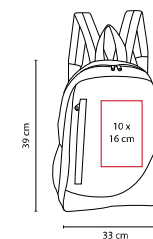

MOCHILA EUROPE

MATERIAL: Poliéster
 MEDIDA: 38 x 42 x 13 cm
 ÁREA DE IMPRESIÓN: 12 x 12 cm
 TÉCNICA DE IMPRESIÓN: Bordado / Serigrafía
 COLORES: A/O/R/V/Y

A

V

O

Y

R

Aditamento especial para audífonos.

SIN 060

MOCHILA ANTARA

MATERIAL: Poliéster
 MEDIDA: 38 x 42 x 18 cm
 ÁREA DE IMPRESIÓN: 10 x 14 cm
 TÉCNICA DE IMPRESIÓN: Bordado / Serigrafía
 COLORES: A/O/R/S/V

A

R

S

O

V

Aditamento especial para audífonos. Bolsa para celular.

SIN 120

MOCHILA MAURITANIA

MATERIAL: Poliéster

MEDIDA: 33 x 39 x 13 cm

ÁREA DE IMPRESIÓN: 10 x 16 cm

TÉCNICA DE IMPRESIÓN: Bordado / Serigrafía

COLORES: A/N/R

SIN 010

MOCHILA VICTORY

MATERIAL: Poliéster

MEDIDA: 32 x 46 x 13.5 cm

ÁREA DE IMPRESIÓN: 9 x 6 cm

TÉCNICA DE IMPRESIÓN: Bordado / Serigrafía

COLORES: A/R

Vive
Publicidad