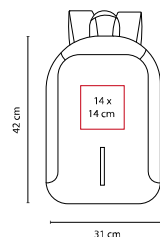

SIN 195

MOCHILA KONGUR

MATERIAL: Poliéster

MEDIDA: 31 x 42 x 9 cm

ÁREA DE IMPRESIÓN: 14 x 14 cm

TÉCNICA DE IMPRESIÓN: Bordado / Serigrafía

COLORES: Negro