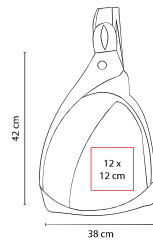

MOCHILAS

TEXTILES / MOCHILAS

SIN 915

MOCHILA BITONO **NOVA**

MATERIAL: Poliéster

MEDIDA: 29 x 44 x 15 cm

ÁREA DE IMPRESIÓN: 12 x 23 cm

TÉCNICA DE IMPRESIÓN: Bordado / Serigrafía

MOCHILA EUROPE

MATERIAL: Poliéster
 MEDIDA: 38 x 42 x 13 cm
 ÁREA DE IMPRESIÓN: 12 x 12 cm
 TÉCNICA DE IMPRESIÓN: Bordado / Serigrafía
 COLORES: A/O/R/V/Y

A

V

O

Y

R

Aditamento especial para audífonos.

SIN 060

MOCHILA ANTARA

MATERIAL: Poliéster
 MEDIDA: 38 x 42 x 18 cm
 ÁREA DE IMPRESIÓN: 10 x 14 cm
 TÉCNICA DE IMPRESIÓN: Bordado / Serigrafía
 COLORES: A/O/R/S/V

A

R

S

O

V

SIN 010

MOCHILA VICTORY

MATERIAL: Poliéster

MEDIDA: 32 x 46 x 13.5 cm

ÁREA DE IMPRESIÓN: 9 x 6 cm

TÉCNICA DE IMPRESIÓN: Bordado / Serigrafía

COLORES: A/R

Vive
Publicidad