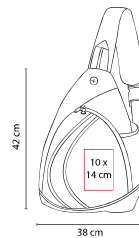

MOCHILAS

TEXTILES / MOCHILAS

SIN 915

MOCHILA BITONO **NOVA**

MATERIAL: Poliéster

MEDIDA: 29 x 44 x 15 cm

ÁREA DE IMPRESIÓN: 12 x 23 cm

TÉCNICA DE IMPRESIÓN: Bordado / Serigrafía

MOCHILA EUROPE

MATERIAL: Poliéster
 MEDIDA: 38 x 42 x 13 cm
 ÁREA DE IMPRESIÓN: 12 x 12 cm
 TÉCNICA DE IMPRESIÓN: Bordado / Serigrafía
 COLORES: A/O/R/V/Y

A

V

O

Y

R

Aditamento especial para audífonos.

SIN 060

MOCHILA ANTARA

MATERIAL: Poliéster
 MEDIDA: 38 x 42 x 18 cm
 ÁREA DE IMPRESIÓN: 10 x 14 cm
 TÉCNICA DE IMPRESIÓN: Bordado / Serigrafía
 COLORES: A/O/R/S/V

A

R

S

O

V

Aditamento especial para audífonos. Bolsa para celular.

SIN 120

MOCHILA MAURITANIA

MATERIAL: Poliéster

MEDIDA: 33 x 39 x 13 cm

ÁREA DE IMPRESIÓN: 10 x 16 cm

TÉCNICA DE IMPRESIÓN: Bordado / Serigrafía

COLORES: A/N/R