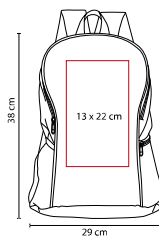

SIN 010

MOCHILA VICTORY

MATERIAL: Poliéster

MEDIDA: 32 x 46 x 13.5 cm

ÁREA DE IMPRESIÓN: 9 x 6 cm

TÉCNICA DE IMPRESIÓN: Bordado / Serigrafía

COLORES: A/R

Vive
Publicidad

R

A

N

Bolsa frontal y principal.

SIN 092

MOCHILA **SPRINGBOK**

MATERIAL: Poliéster

MEDIDA: 29 x 38 x 13 cm

ÁREA DE IMPRESIÓN: 13 x 22 cm

TÉCNICA DE IMPRESIÓN: Bordado / Serigrafía

COLORES: A/P/R/V

V

A

R

P

Bolsa principal. Bolsas laterales, una con cierre y una con red.

to^{ssh}

SIN 903

MOCHILA ADVENTURE

MATERIAL: Poliéster

MEDIDA: 33 x 49 x 18,5 cm

ÁREA DE IMPRESIÓN: 13 x 15 cm

TÉCNICA DE IMPRESIÓN: Bordado / Serigrafía

COLORES: A/O/R/V